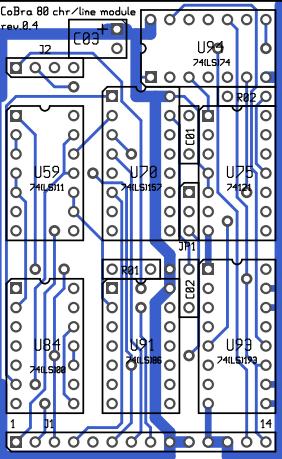

CoBra 80 chr/line module  
rev. 0.4

CoBra 80 chr/line module  
rev. 0.4

CoBra 80 chr/line module  
rev.0.4

C03<sup>+</sup>

J2

U94  
741LS174

R02

U59  
741LS111

U70  
741LS157

C01

U75  
74121

JP1

R01

C02

U84  
741LS120

U91  
741LS166

U93  
741LS193

1 J1

14

CoBra 88 chr/line module  
rev.0.4

J2

C03<sup>+</sup>

U94

741LS174