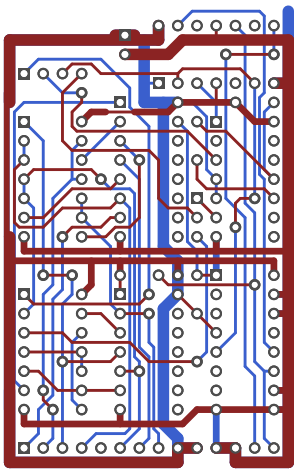

CoBra 80 chr/line module  
rev. 0.4

CoBra 80 chr/line module  
rev. 0.4

CoBra 80 chr/line module  
rev.0.4

C03<sup>+</sup>

J2

U94  
741LS174

R02

U59  
741LS111

U70  
741LS157

C01

U75  
74121

JP1

R01

C02

U84  
741LS120

U91  
741LS166