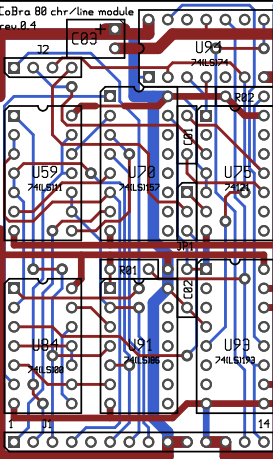

CoBra 80 chr/line module  
rev. 0.4

CoBra 80 chr/line module  
rev. 0.4

CoBra 80 chr/line module  
rev.0.4

C03<sup>+</sup>

J2

U94  
741LS174

R02

U59  
741LS111

U70  
741LS157

C01

U75  
74121

JP1

R01

C02

U84  
741LS120

U91  
741LS166

U93  
741LS193

1 J1

14

CoBra 88 chr/line module  
rev.0.4

J2

C03<sup>+</sup>

U94

741LS174